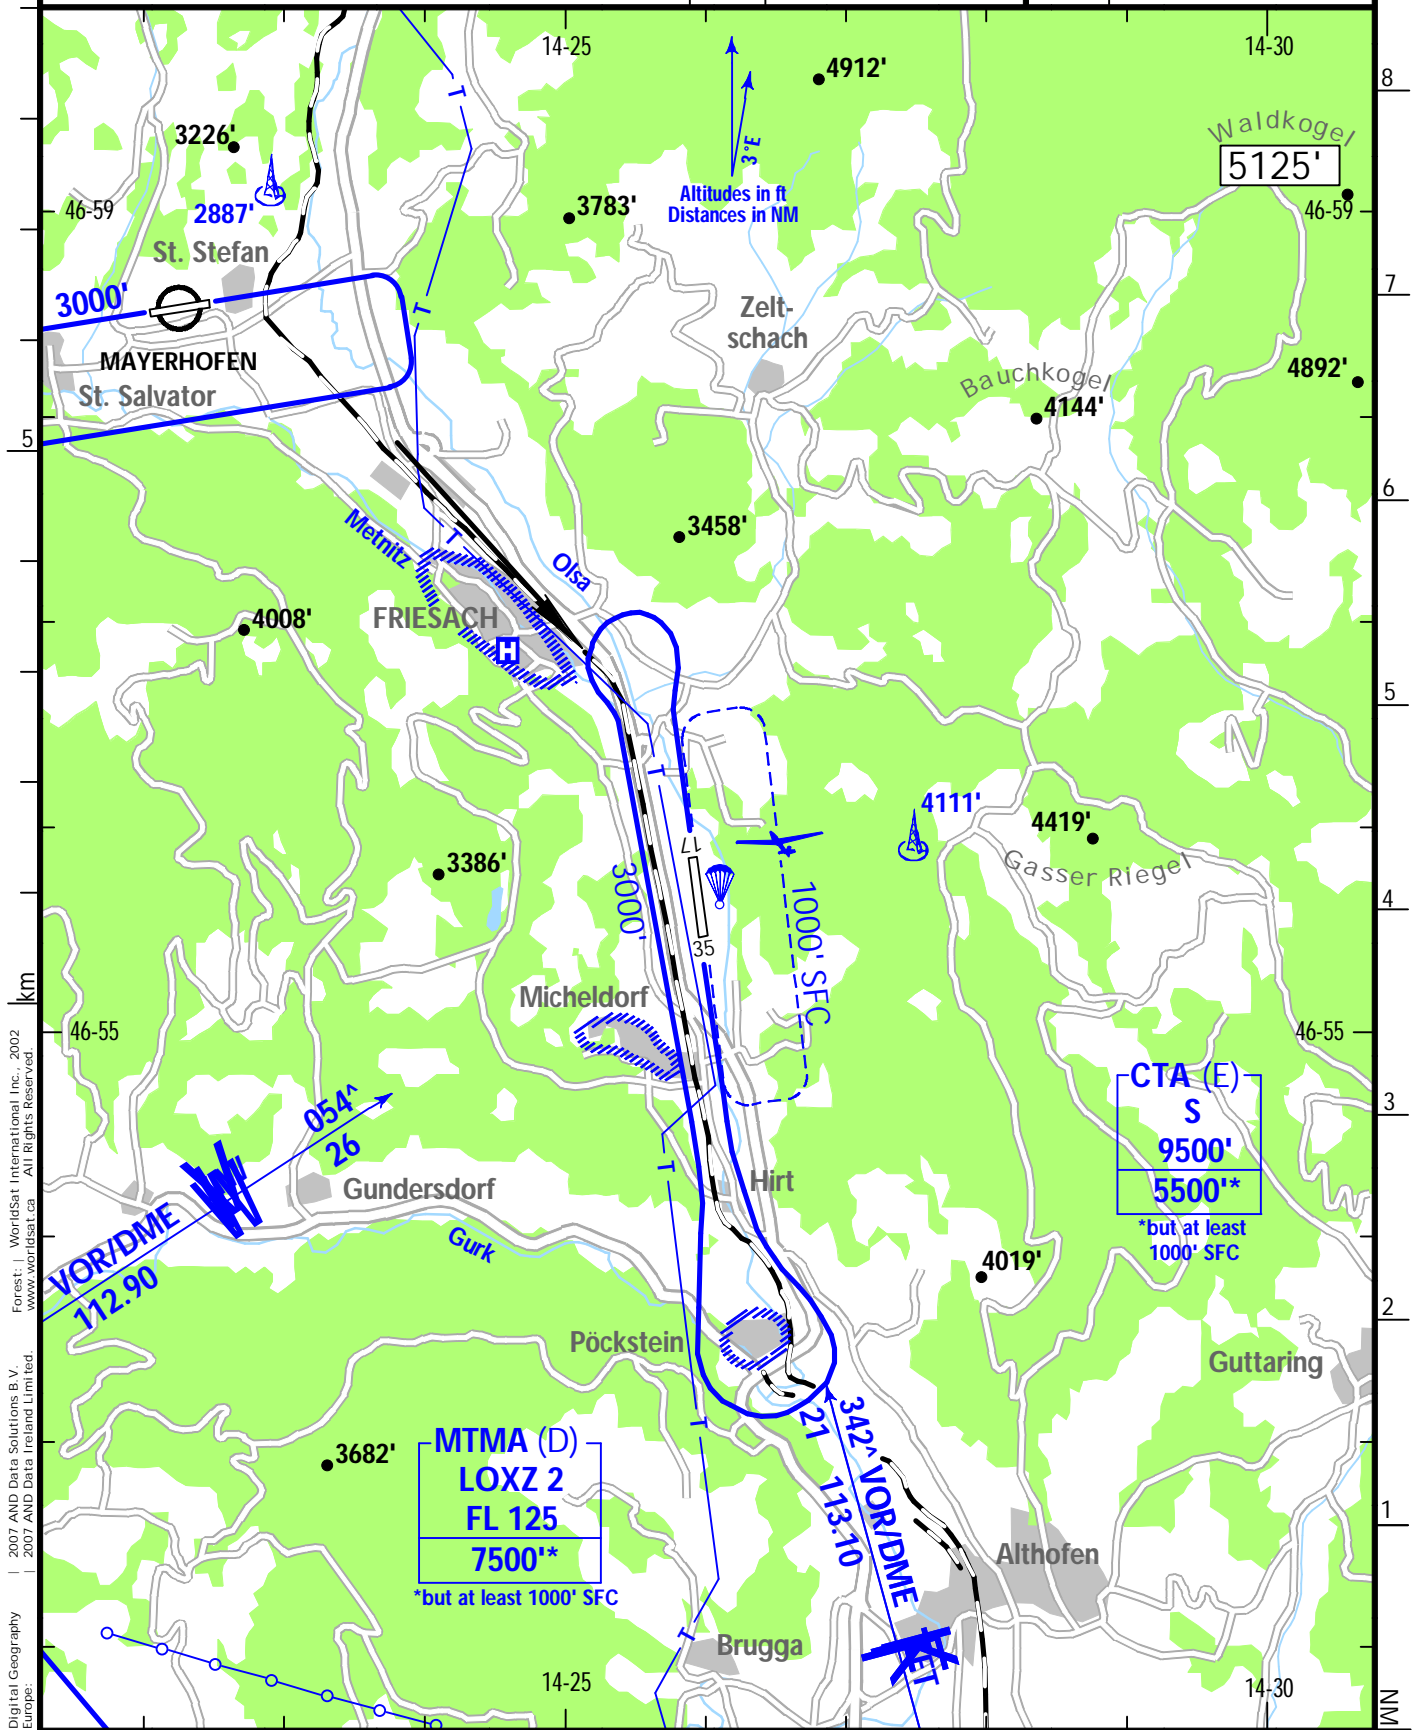

MTMA (D) LOXZ 2:
 ZELTWEG RADAR 129.475 (ge, en)
 ZELTWEG TOWER/TURM 135.375 (ge, en)

LOKH
 Elev 2019'/615 m
 N46 55.7
 E014 26.0
 18 NM NNE Klagenfurt

HIRT
 AUSTRIA

(AFIS)
 FRIESACH FLUGPLATZ 122.075

RWY	ILS	RWY	ILS